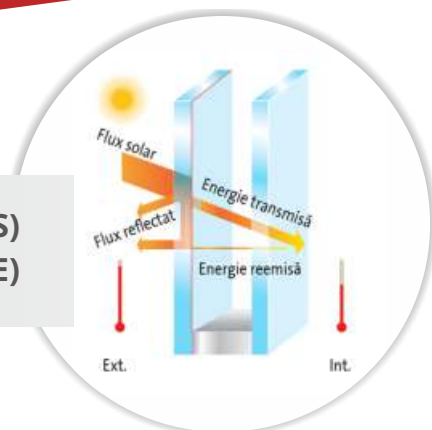

CARACTERISTICI TEHNICE

Fereastra Izo3+ are caracteristici tehnice premium, la preț similar ferestrelor obișnuite.

Profil PVC
Gealan Linear

74 mm
adâncime de
construcție

Culoare rezistentă
la zgârieturi și la
decolorare:
alb, gri, stejar, nuc

Feronerie **WinkHaus
Activ Pilot Plus**
din oțel, cu
echipare completă

Distanță
maximă
de 750 mm
între punctele
de închidere

Dispozitiv 3 în 1
• balama cu blocator cu bilă
• ridicător de canat
• contra-acționare greșită

Armătură din oțel
Kovostroj Bohemia

Microventilație,
pentru **aerisire
în 4 trepte**

Pachet de sticlă 4 anotimpuri (4S)
sau sticlă Low Emissivity (Low-E)

Deschidere perimetrală,
pe 6 mm

Balamale ascunse pentru aspect
plăcut și feronerie protejată