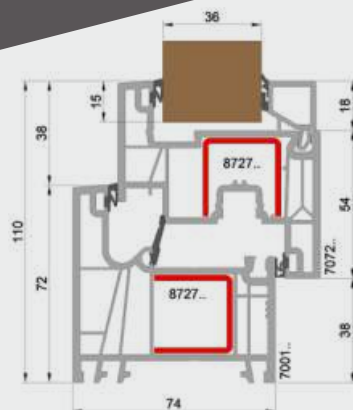

CARACTERISTICI TEHNICE

Fereastra Izo3+ are caracteristici tehnice premium, la preț similar ferestrelor obișnuite.

Profil PVC
Gealan Linear

74 mm
adâncime de
construcție

Culoare rezistentă
la zgârieturi și la
decolorare:
alb, gri, stejar, nuc