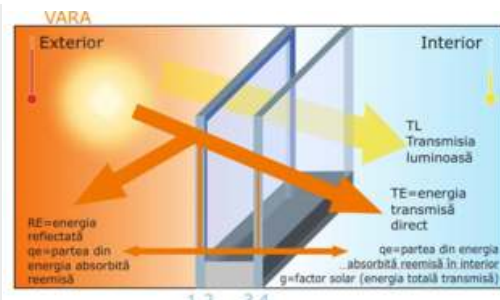

6 camere
în toc

Valori excelente
pentru **coeficientul
termic:**
Uw: până la **0,73 W/(m²K)**
Uf: până la **1,0 W/(m²K)**